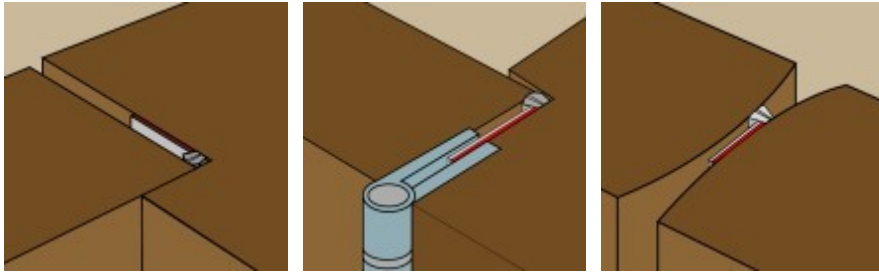

### Produktbeskrivning:

Dessa lister finns i två huvudtyper och levereras som singel dörr set (SDS) eller dubbel dörr set (DDS). Den första typen är producerad av utvidgande/isolerande material, med ytskikt i färgad vinyl eller trälaminat. Den ena kanten har en rökborsteförsegling. På baksidan har listen självhäftande tejp för enkel montering. För säkerhets skull bifogas små spik för användning i längdriktningen med 300mm avstånd. Efter montering kan listen övermålas om man önskar (EJ rökborsten). Denna produkt finns i brunt, vitt eller trälaminat (fanér). Expanderar vid 118-120 °C

Den andra typen (SDS/P eller DDS/P) är gjord som ett plastband med mjukt gummi, rökförsegling och brandisolerande material. Även denna typ har självhäftande baksida för enkel montering och är tillgänglig i vitt och brunt. Observera att det även på denna modell är det standard med rökborste på gångjärnsidan medan andra typer av plast har gummibladd mot rökförsegling.